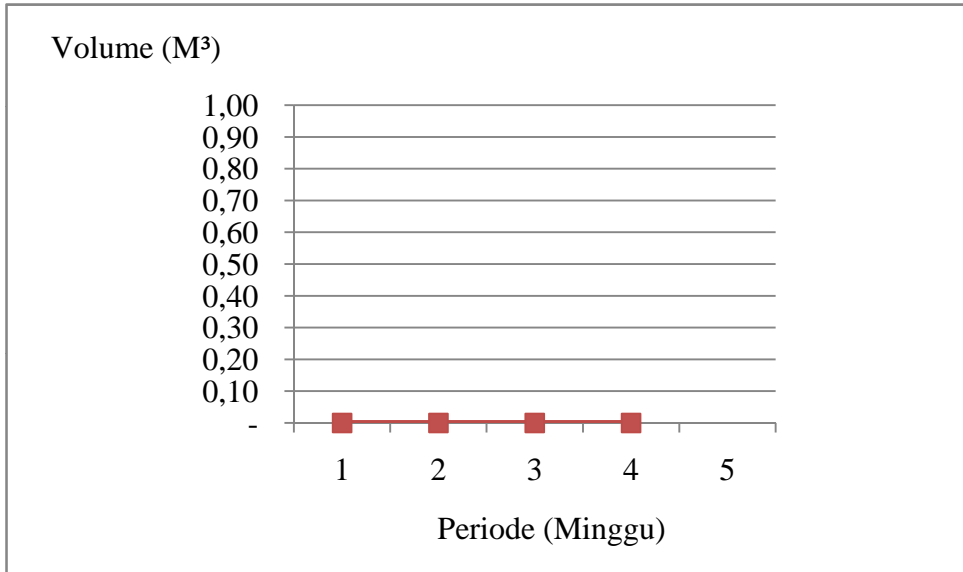

WADUK BOTOK