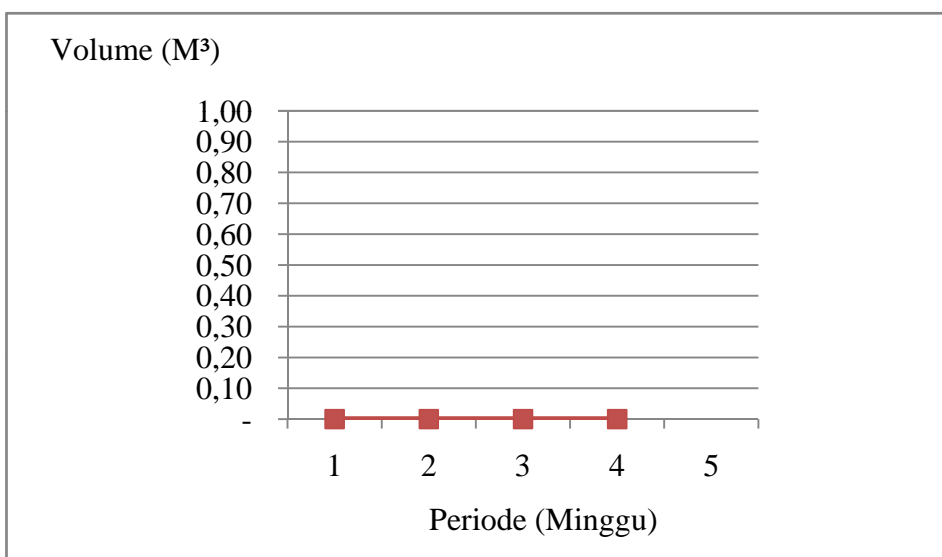

WADUK BRAMBANG