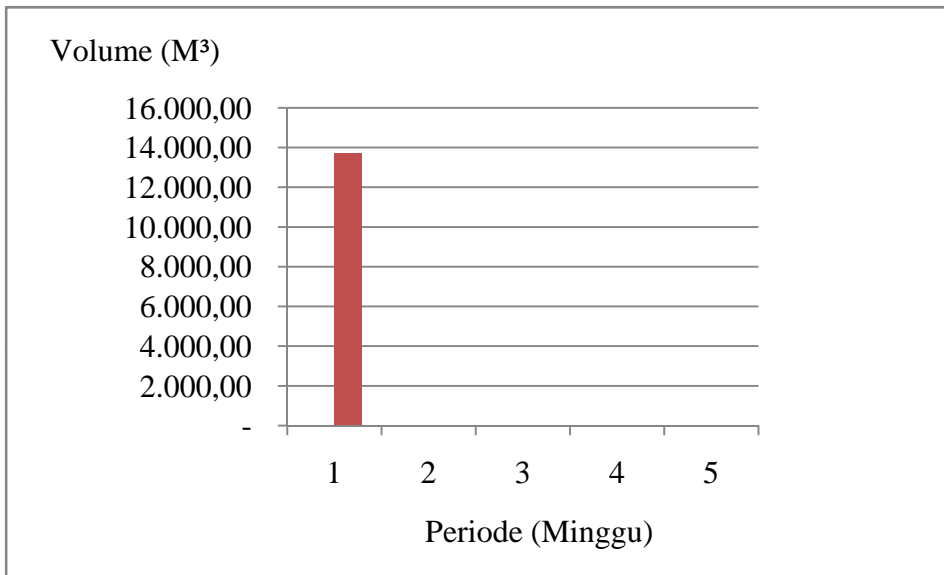

DIAGRAM VOLUME WADUK BULAN SEPTEMBER 2018

WADUK WONOGIRI

WADUK DELINGAN

WADUK LALUNG

WADUK CENGLIK

WADUK KLEGO

WADUK JOMBOR

WADUK KEMBANGAN