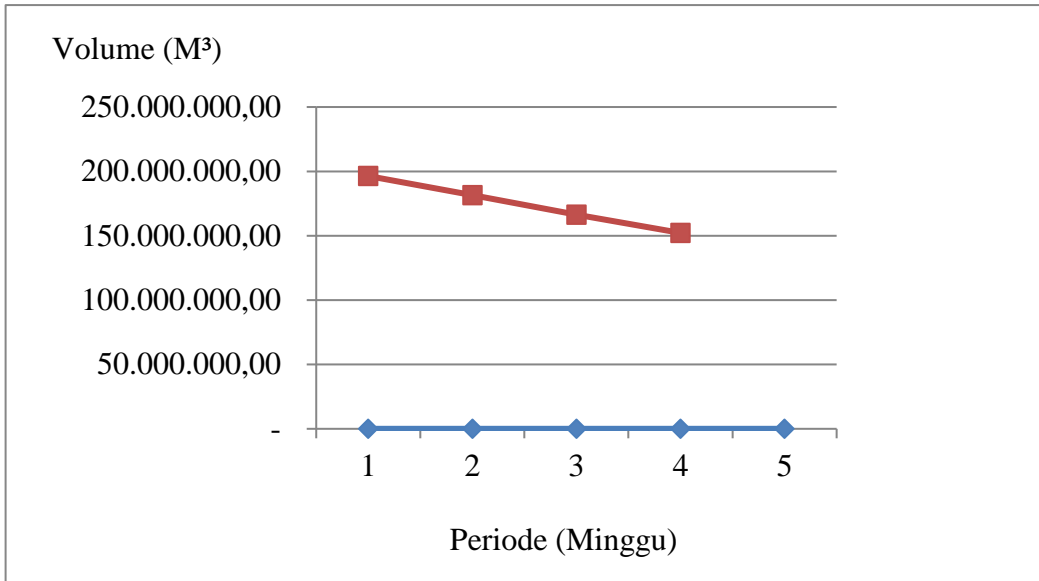

VOLUME WADUK WONOGIRI BULAN AGUSTUS 2018

VOLUME WADUK DELINGAN BULAN AGUSTUS 2018

VOLUME WADUK LALUNG BULAN AGUSTUS 2018

VOLUME WADUK CENGLIK BULAN AGUSTUS 2018

VOLUME WADUK KLEGO BULAN AGUSTUS 2018

VOLUME WADUK JOMBOR BULAN AGUSTUS 2018

VOLUME WADUK KEMBANGAN BULAN AGUSTUS 2018

VOLUME WADUK GEBYAR BULAN AGUSTUS 2018

1 2 3 4 5

Periode (Minggu)

VOLUME WADUK BRAMBANG BULAN AGUSTUS 2018

VOLUME WADUK BOTOK BULAN AGUSTUS 2018

VOLUME WADUK KETRO BULAN AGUSTUS 2018