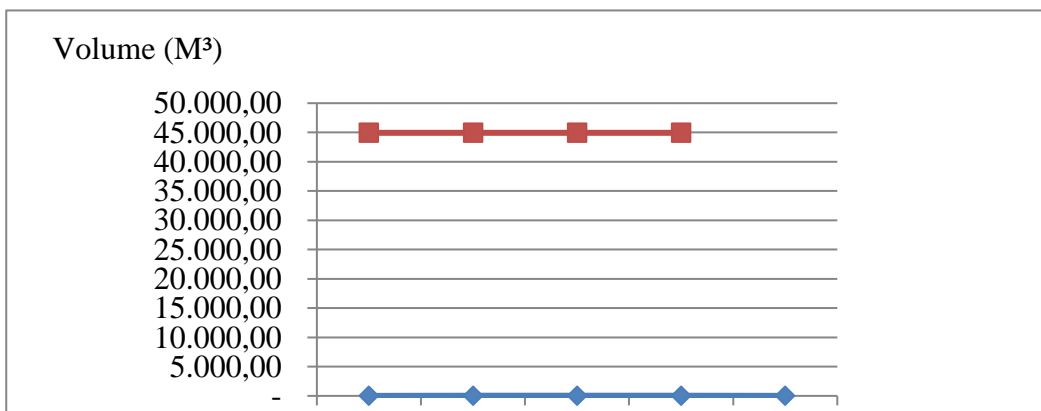

VOLUME WADUK WONOGIRI BULAN AGUSTUS 2018

VOLUME WADUK DELINGAN BULAN AGUSTUS 2018

VOLUME WADUK LALUNG BULAN AGUSTUS 2018

VOLUME WADUK CENGLIK BULAN AGUSTUS 2018

VOLUME WADUK KLEGO BULAN AGUSTUS 2018

VOLUME WADUK JOMBOR BULAN AGUSTUS 2018

VOLUME WADUK KEMBANGAN BULAN AGUSTUS 2018

VOLUME WADUK GEBYAR BULAN AGUSTUS 2018

1 2 3 4 5

Periode (Minggu)

VOLUME WADUK BRAMBANG BULAN AGUSTUS 2018

VOLUME WADUK BOTOK BULAN AGUSTUS 2018

VOLUME WADUK KETRO BULAN AGUSTUS 2018