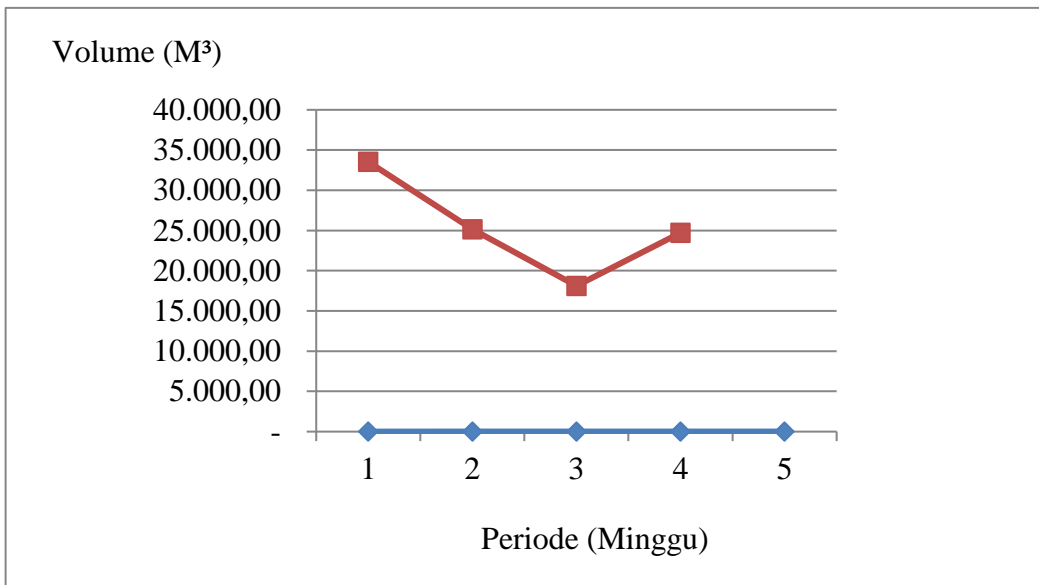

VOLUME WADUK KEMBANGAN BULAN AGUSTUS 2018

VOLUME WADUK GEBYAR BULAN AGUSTUS 2018

1 2 3 4 5

Periode (Minggu)

VOLUME WADUK BRAMBANG BULAN AGUSTUS 2018

VOLUME WADUK BOTOK BULAN AGUSTUS 2018

VOLUME WADUK KETRO BULAN AGUSTUS 2018