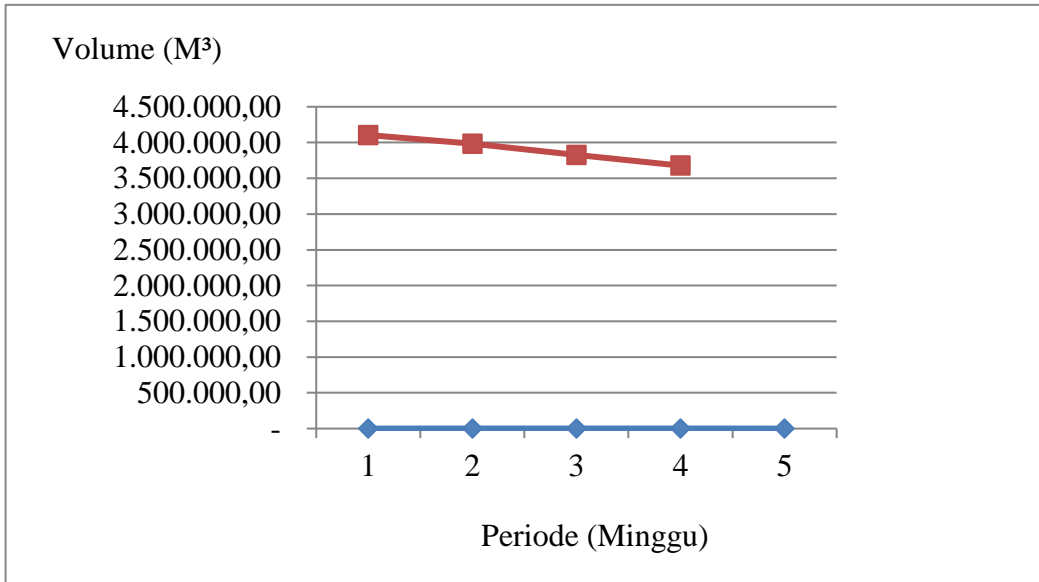

VOLUME WADUK CENGLIK BULAN AGUSTUS 2018