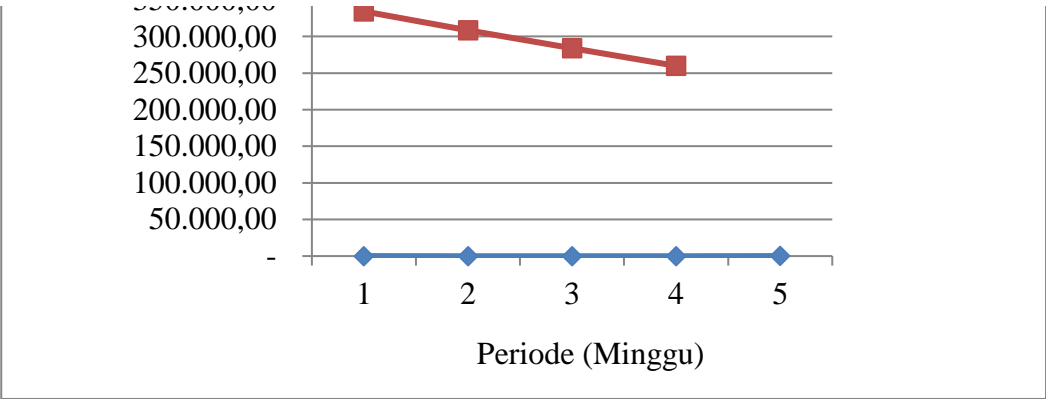

VOLUME WADUK KEMBANGAN BULAN AGUSTUS 2018

VOLUME WADUK GEBYAR BULAN AGUSTUS 2018

1 2 3 4 5

Periode (Minggu)

VOLUME WADUK BRAMBANG BULAN AGUSTUS 2018

VOLUME WADUK BOTOK BULAN AGUSTUS 2018

VOLUME WADUK KETRO BULAN AGUSTUS 2018