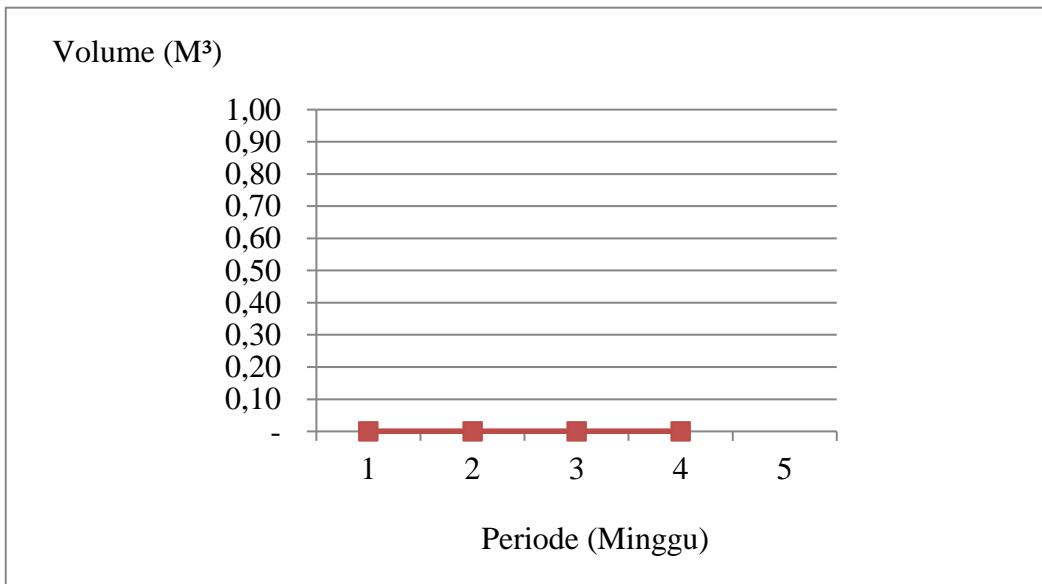

VOLUME WADUK KEMBANGAN BULAN AGUSTUS 2018

VOLUME WADUK GEBYAR BULAN AGUSTUS 2018

1 2 3 4 5

Periode (Minggu)

VOLUME WADUK BRAMBANG BULAN AGUSTUS 2018

VOLUME WADUK BOTOK BULAN AGUSTUS 2018

VOLUME WADUK KETRO BULAN AGUSTUS 2018