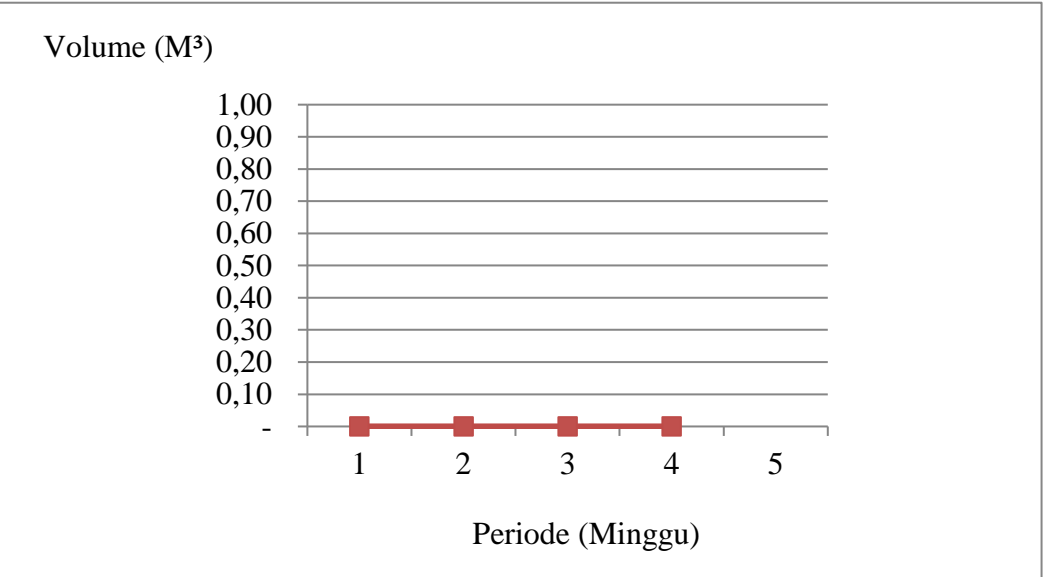

VOLUME WADUK KEDUNG ULING BULAN AGUSTUS 2018