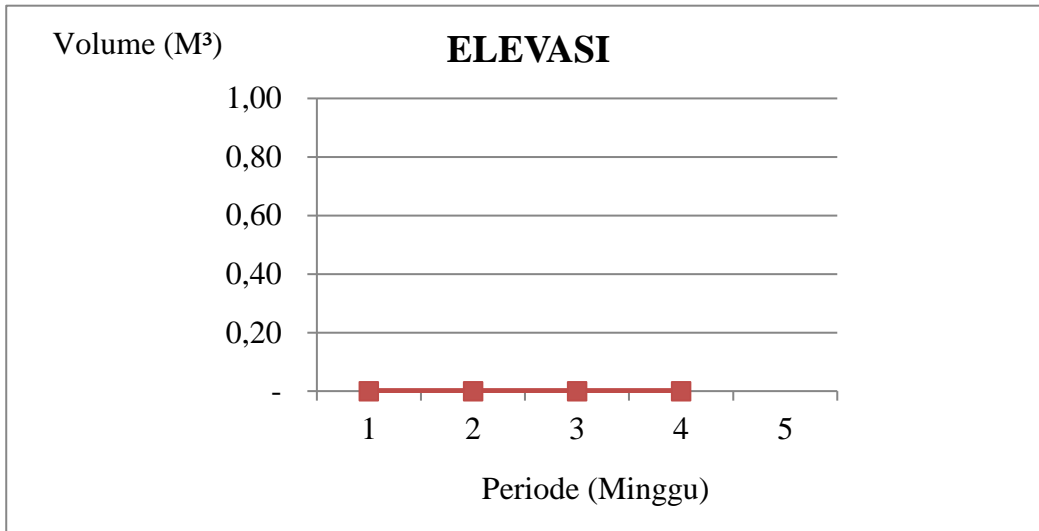

VOLUME WADUK PLUMBON BULAN AGUSTUS 2018