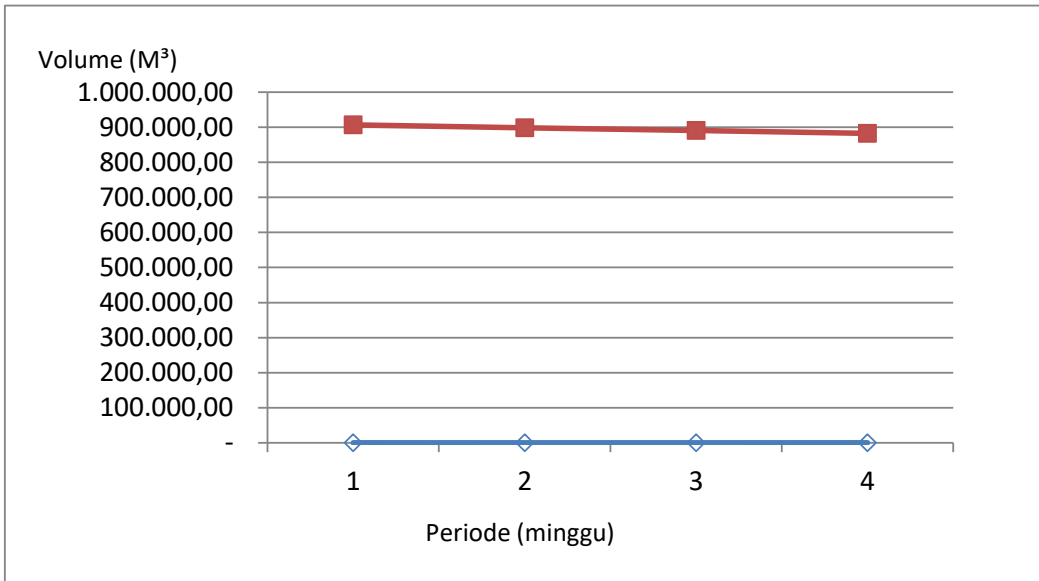

VOLUME WADUK KEDUNG ULING BULAN JUNI 2018

VOLUME WADUK PLUMBON BULAN JUNI 2018

VOLUME WADUK KETRO BULAN JUNI 2018

VOLUME WADUK BLIMBING BULAN JUNI 2018

VOLUME WADUK BRAMBANG BULAN JUNI 2018

VOLUME WADUK BOTOK BULAN JUNI 2018