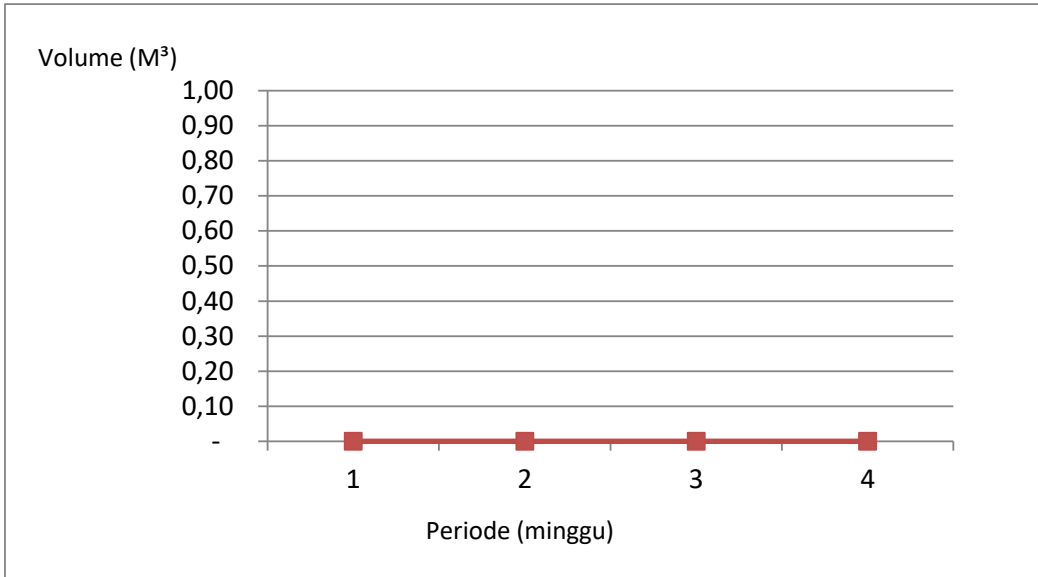

VOLUME WADUK KEDUNG ULING BULAN JUNI 2018

VOLUME WADUK PLUMBON BULAN JUNI 2018

VOLUME WADUK KETRO BULAN JUNI 2018

VOLUME WADUK BLIMBING BULAN JUNI 2018

VOLUME WADUK BRAMBANG BULAN JUNI 2018

VOLUME WADUK BOTOK BULAN JUNI 2018