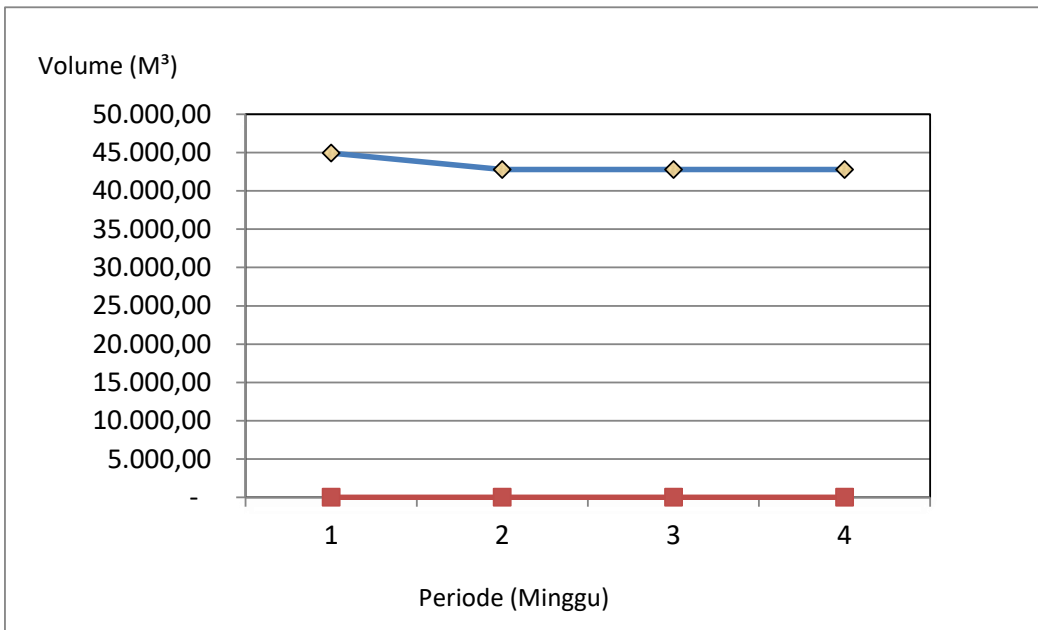

VOLUME WADUK GEBYAR BULAN JUNI 2018