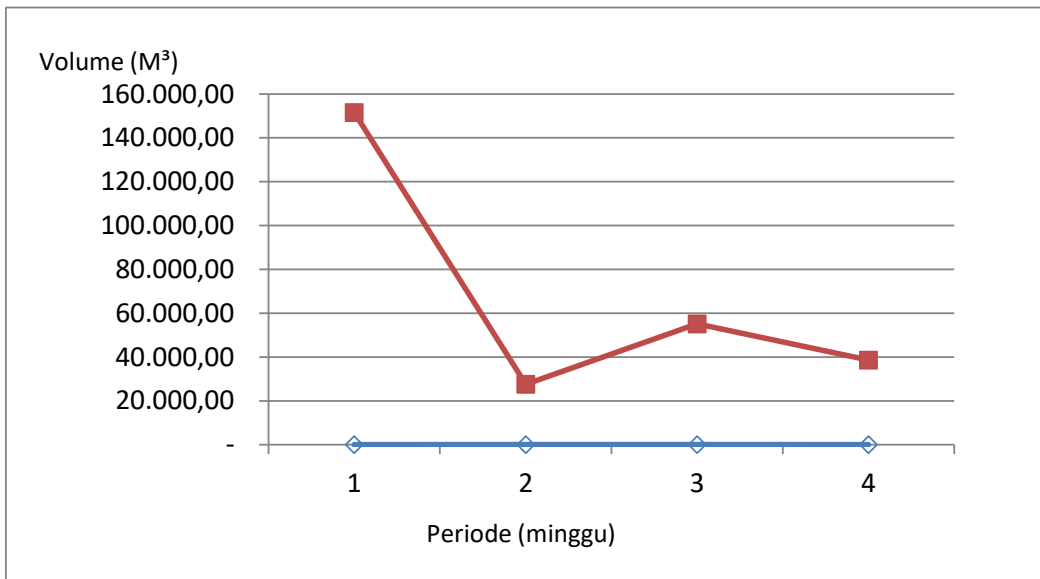

VOLUME WADUK KEDUNG ULING BULAN MEI 2018

VOLUME WADUK PLUMBON BULAN MEI 2018

VOLUME WADUK KETRO BULAN MEI 2018

VOLUME WADUK BLIMBING BULAN MEI 2018

VOLUME WADUK BRAMBANG BULAN MEI 2018

VOLUME WADUK BOTOK BULAN MEI 2018