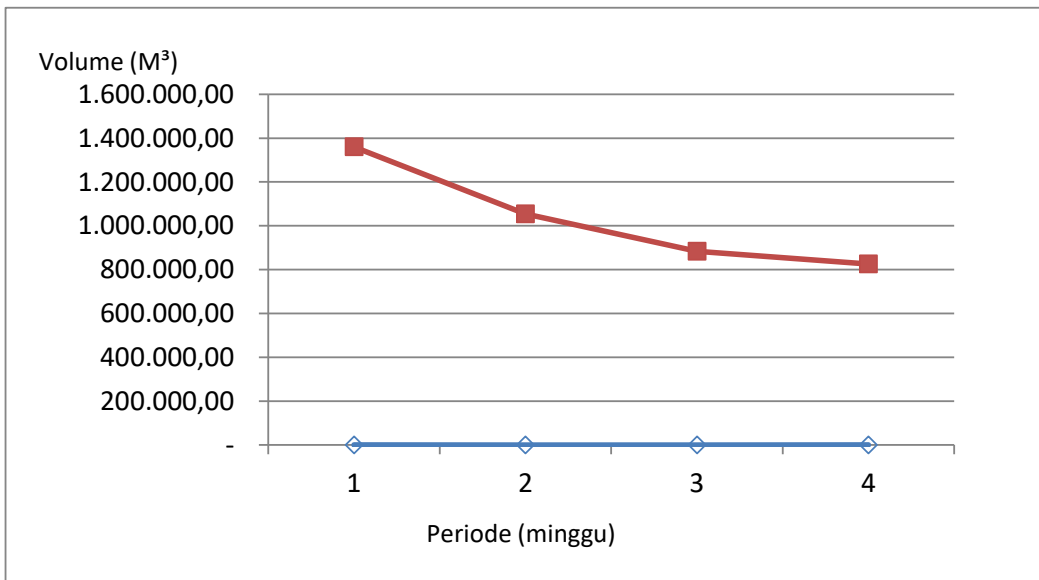

VOLUME WADUK PARANGJOHO BULAN MEI 2018