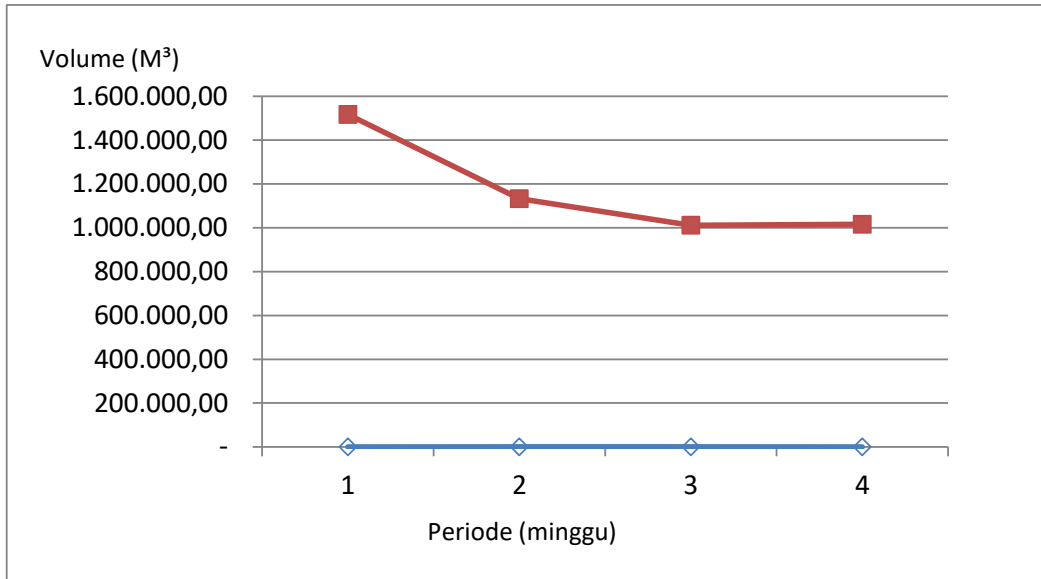

VOLUME WADUK KEMBANGAN BULAN MEI 2018

VOLUME WADUK GEBYAR BULAN MEI 2018

VOLUME WADUK CENGLIK BULAN MEI 2018

VOLUME WADUK JOMBOR BULAN MEI 2018

VOLUME WADUK WONOGIRI BULAN MEI 2018

VOLUME WADUK LALUNG BULAN MEI 2018

VOLUME WADUK KLEGO BULAN MEI 2018

VOLUME WADUK DELINGAN BULAN MEI 2018