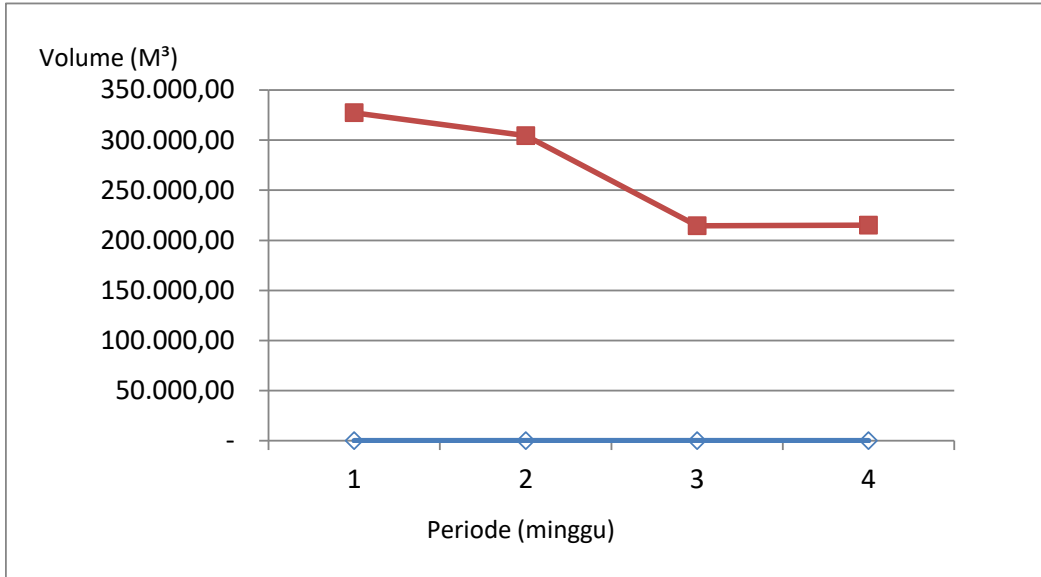

VOLUME WADUK SONG PUTRI BULAN MEI 2018