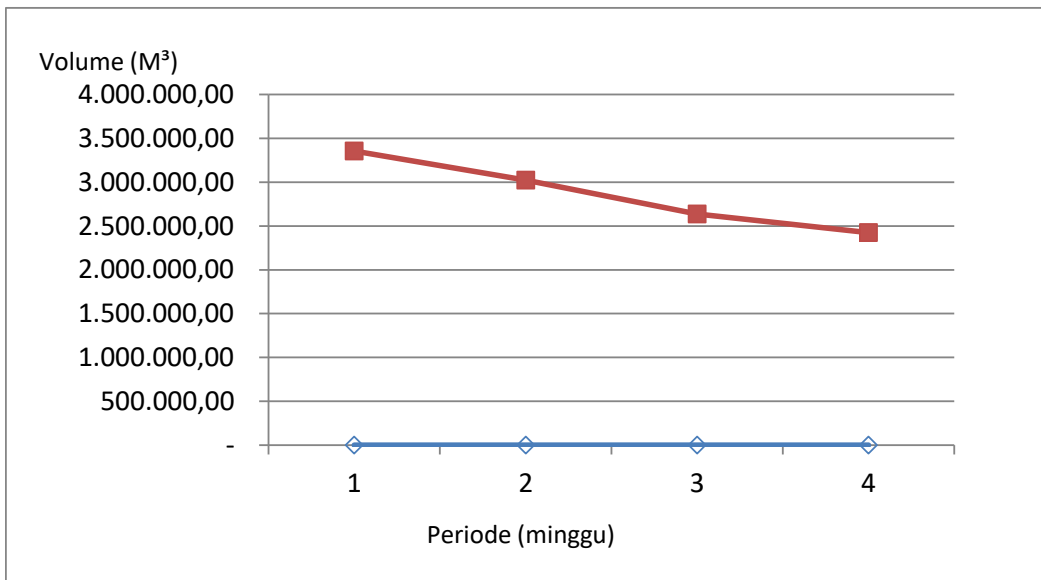

VOLUME WADUK KEDUNG ULING BULAN MEI 2018

VOLUME WADUK PLUMBON BULAN MEI 2018

VOLUME WADUK KETRO BULAN MEI 2018

VOLUME WADUK BLIMBING BULAN MEI 2018

VOLUME WADUK BRAMBANG BULAN MEI 2018

VOLUME WADUK BOTOK BULAN MEI 2018