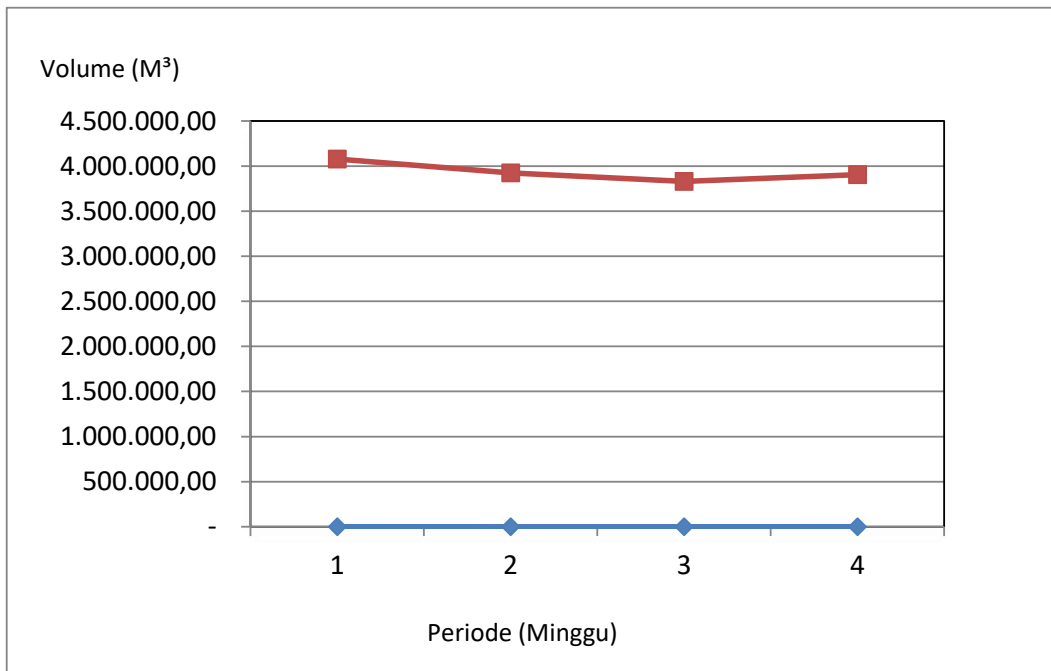

VOLUME WADUK KEMBANGAN BULAN MEI 2018

VOLUME WADUK GEBYAR BULAN MEI 2018

VOLUME WADUK CENGLIK BULAN MEI 2018

VOLUME WADUK JOMBOR BULAN MEI 2018

VOLUME WADUK WONOGIRI BULAN MEI 2018

VOLUME WADUK LALUNG BULAN MEI 2018

VOLUME WADUK KLEGO BULAN MEI 2018

VOLUME WADUK DELINGAN BULAN MEI 2018