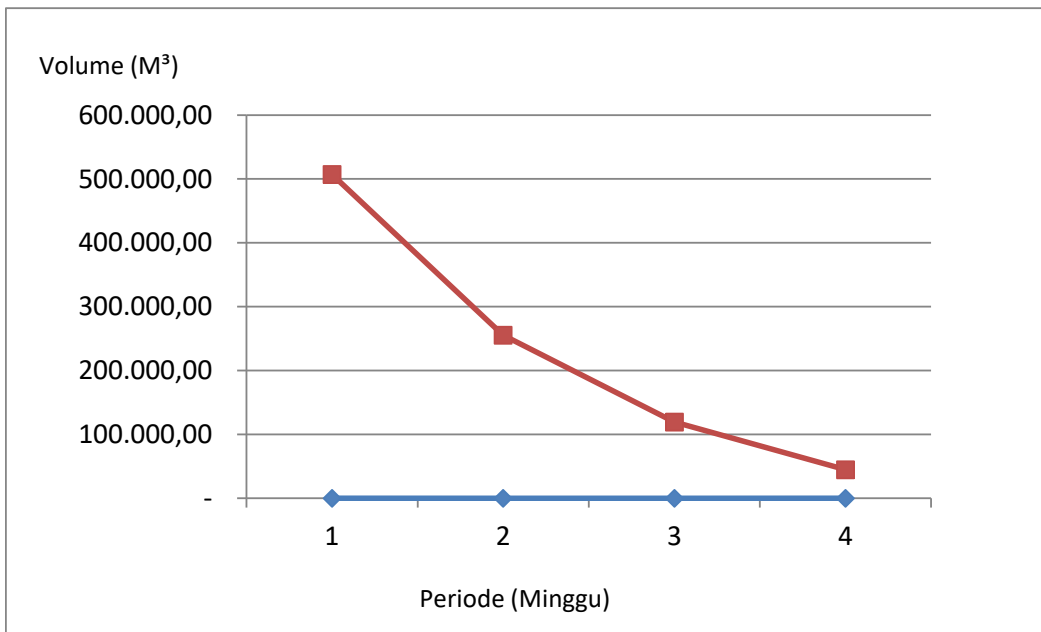

VOLUME WADUK GEBYAR BULAN MEI 2018