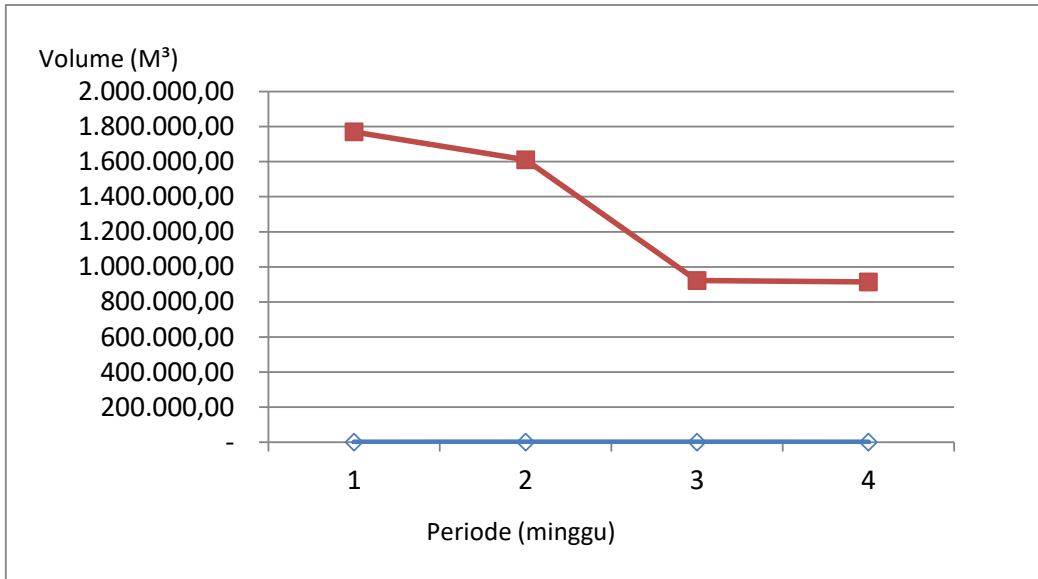

VOLUME WADUK KEDUNG ULING BULAN MEI 2018

VOLUME WADUK PLUMBON BULAN MEI 2018

VOLUME WADUK KETRO BULAN MEI 2018

VOLUME WADUK BLIMBING BULAN MEI 2018

VOLUME WADUK BRAMBANG BULAN MEI 2018

VOLUME WADUK BOTOK BULAN MEI 2018