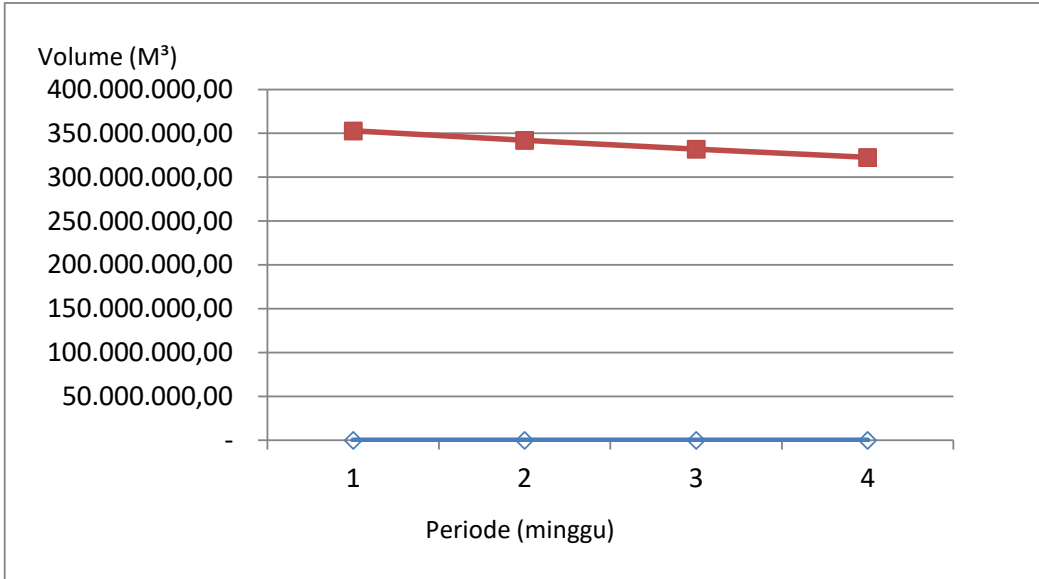

VOLUME WADUK KEMBANGAN BULAN MEI 2018

VOLUME WADUK GEBYAR BULAN MEI 2018

VOLUME WADUK CENGLIK BULAN MEI 2018

VOLUME WADUK JOMBOR BULAN MEI 2018

VOLUME WADUK WONOGIRI BULAN MEI 2018

VOLUME WADUK LALUNG BULAN MEI 2018

VOLUME WADUK KLEGO BULAN MEI 2018

VOLUME WADUK DELINGAN BULAN MEI 2018