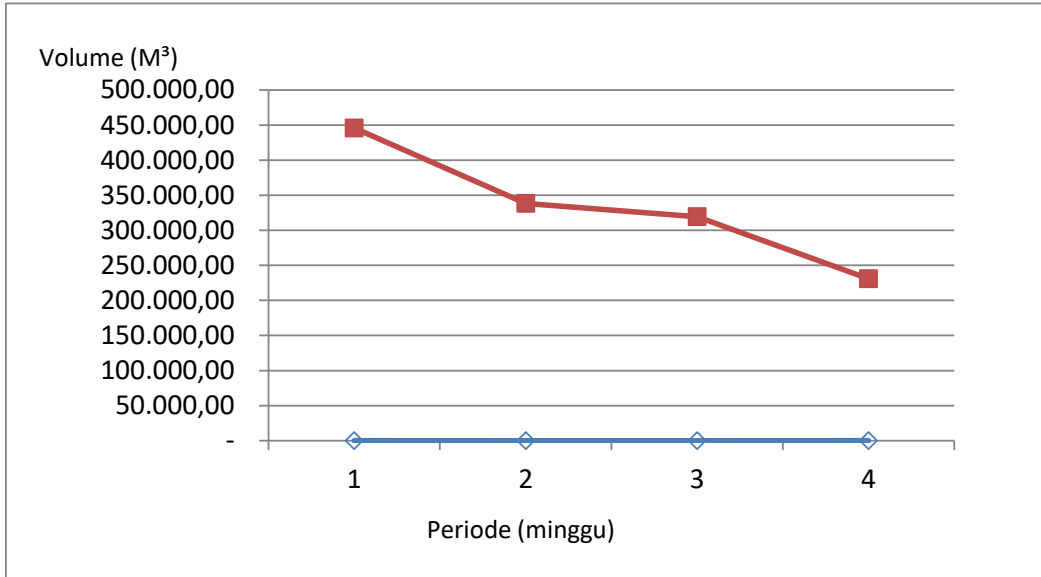

VOLUME WADUK NAWANGAN BULAN MEI 2018