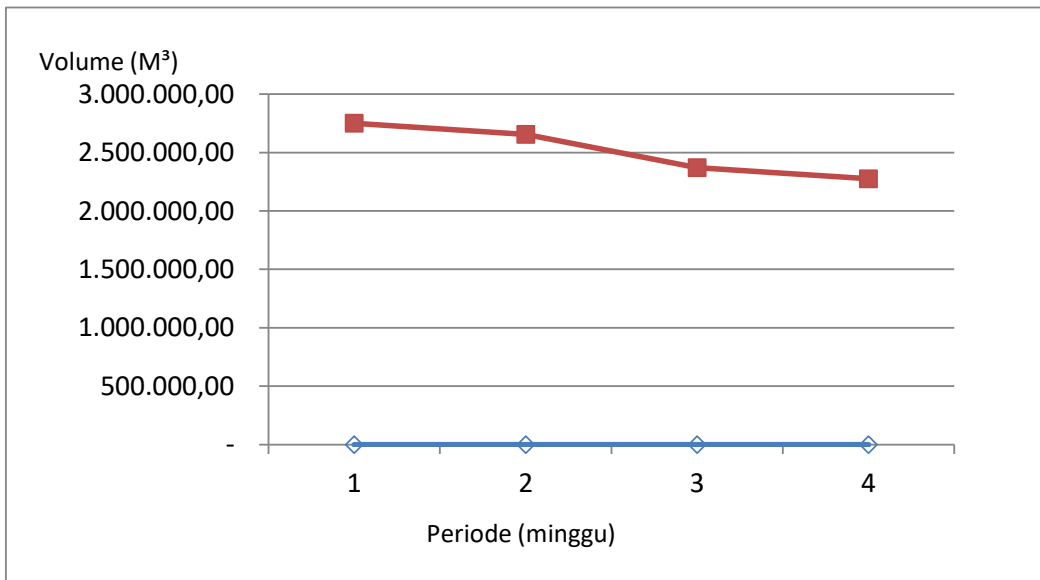

VOLUME WADUK MULUR BULAN MEI 2018