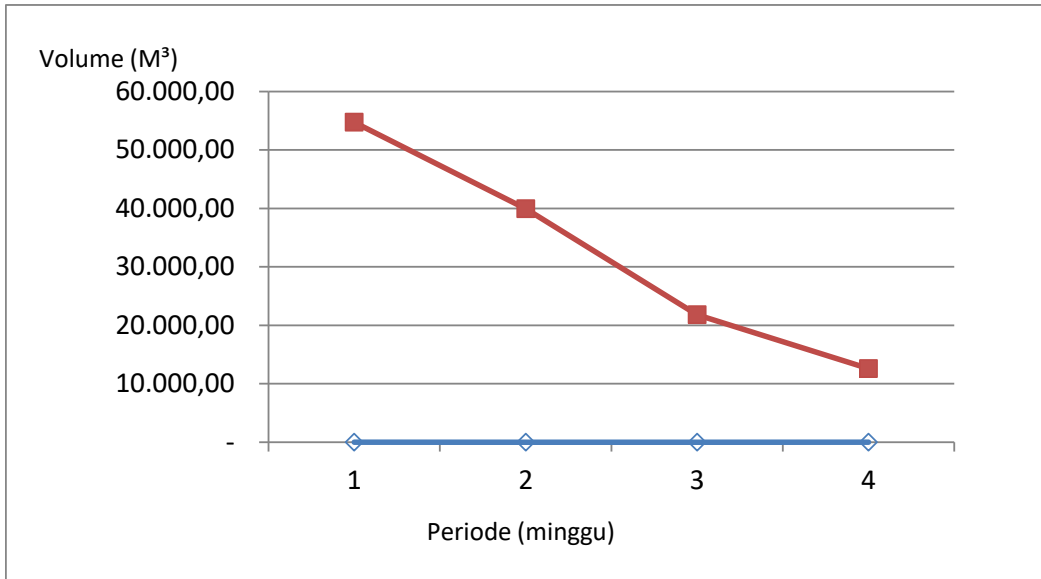

VOLUME WADUK KEDUNG ULING BULAN MEI 2018

VOLUME WADUK PLUMBON BULAN MEI 2018

VOLUME WADUK KETRO BULAN MEI 2018

VOLUME WADUK BLIMBING BULAN MEI 2018

VOLUME WADUK BRAMBANG BULAN MEI 2018

VOLUME WADUK BOTOK BULAN MEI 2018