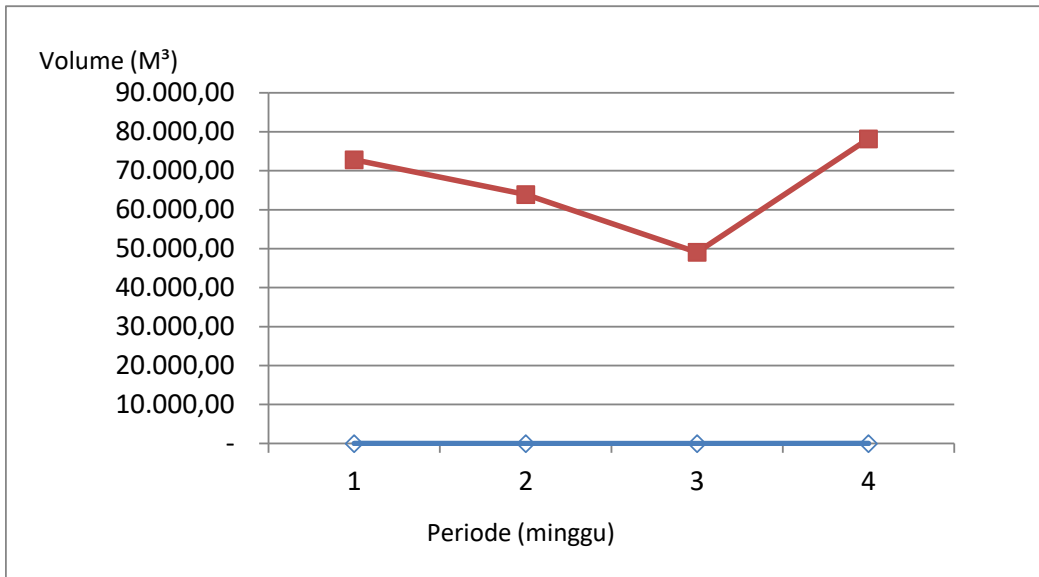

VOLUME WADUK KEDUNG ULING BULAN MEI 2018

VOLUME WADUK PLUMBON BULAN MEI 2018

VOLUME WADUK KETRO BULAN MEI 2018

VOLUME WADUK BLIMBING BULAN MEI 2018

VOLUME WADUK BRAMBANG BULAN MEI 2018

VOLUME WADUK BOTOK BULAN MEI 2018