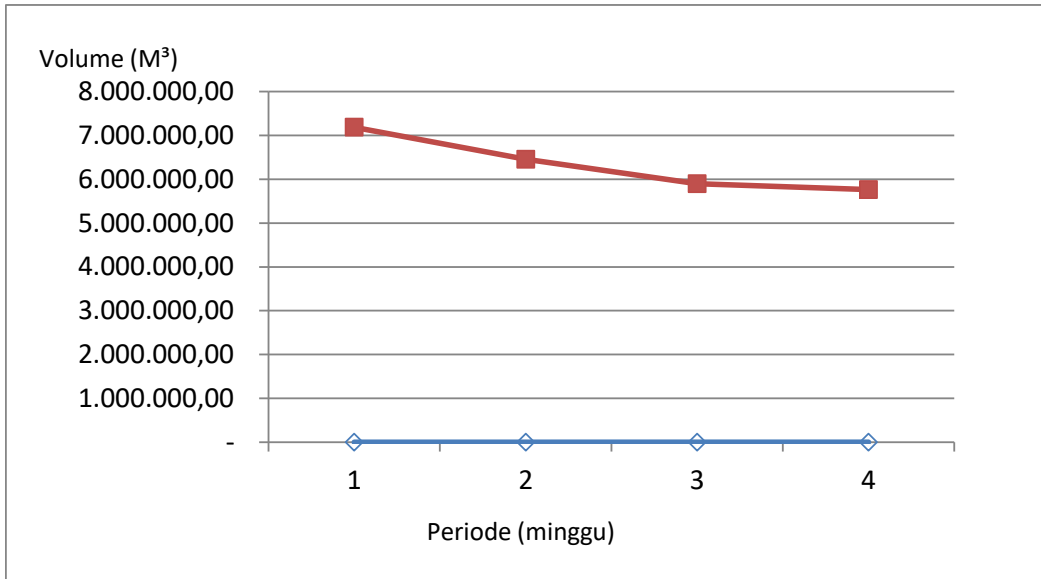

VOLUME WADUK CENGLIK BULAN MEI 2018