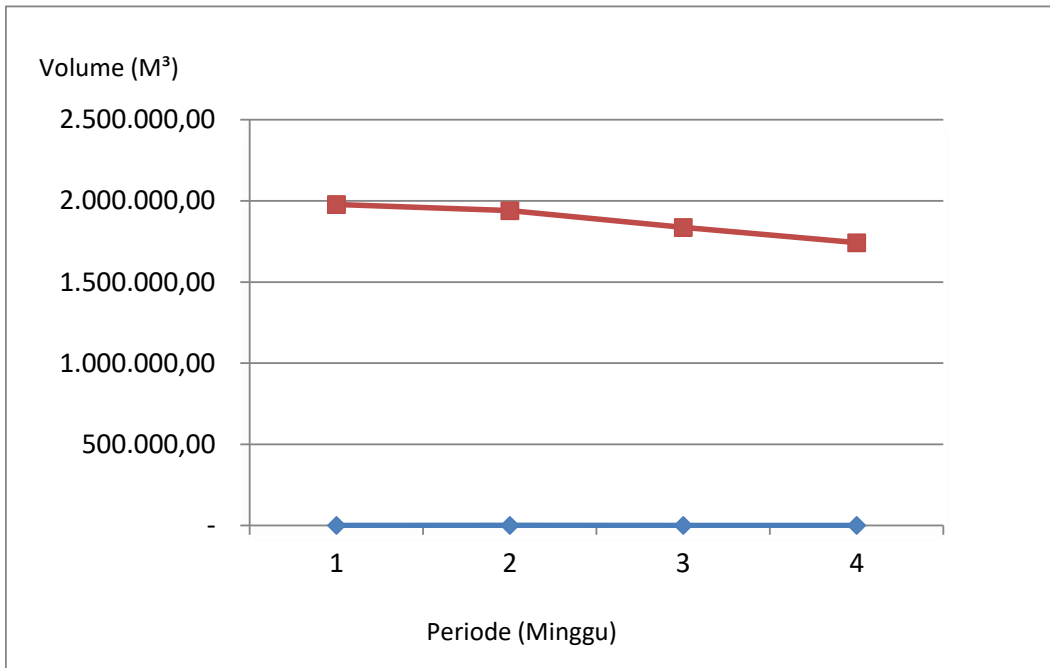

VOLUME WADUK KEMBANGAN BULAN MEI 2018

VOLUME WADUK GEBYAR BULAN MEI 2018

VOLUME WADUK CENGLIK BULAN MEI 2018

VOLUME WADUK JOMBOR BULAN MEI 2018

VOLUME WADUK WONOGIRI BULAN MEI 2018

VOLUME WADUK LALUNG BULAN MEI 2018

VOLUME WADUK KLEGO BULAN MEI 2018

VOLUME WADUK DELINGAN BULAN MEI 2018