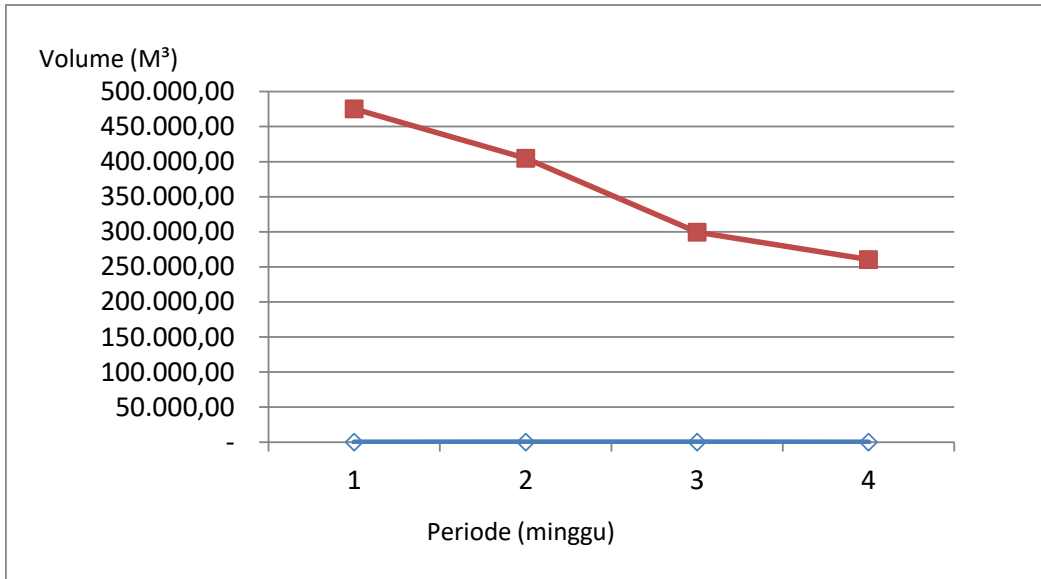

VOLUME WADUK KEMBANGAN BULAN MEI 2018