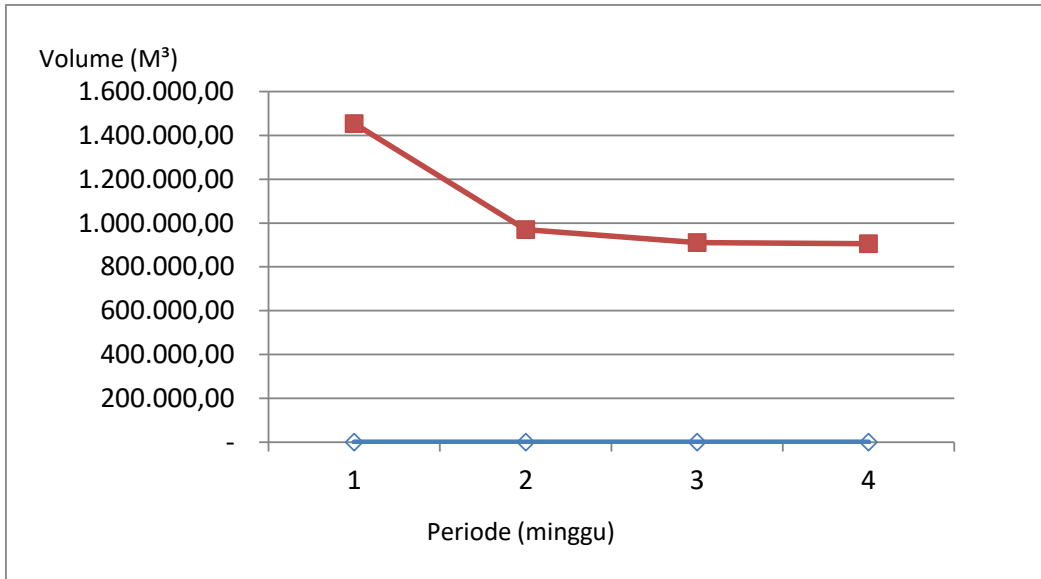

VOLUME WADUK NGANCAR BULAN MEI 2018