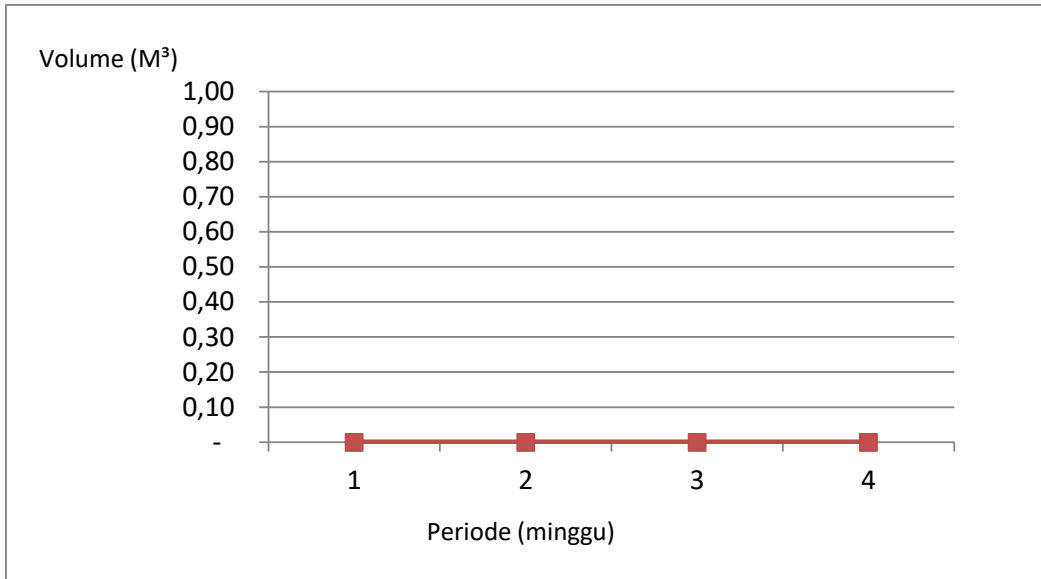

VOLUME WADUK KEDUNG ULING BULAN MEI 2018

VOLUME WADUK PLUMBON BULAN MEI 2018

VOLUME WADUK KETRO BULAN MEI 2018

VOLUME WADUK BLIMBING BULAN MEI 2018

VOLUME WADUK BRAMBANG BULAN MEI 2018

VOLUME WADUK BOTOK BULAN MEI 2018